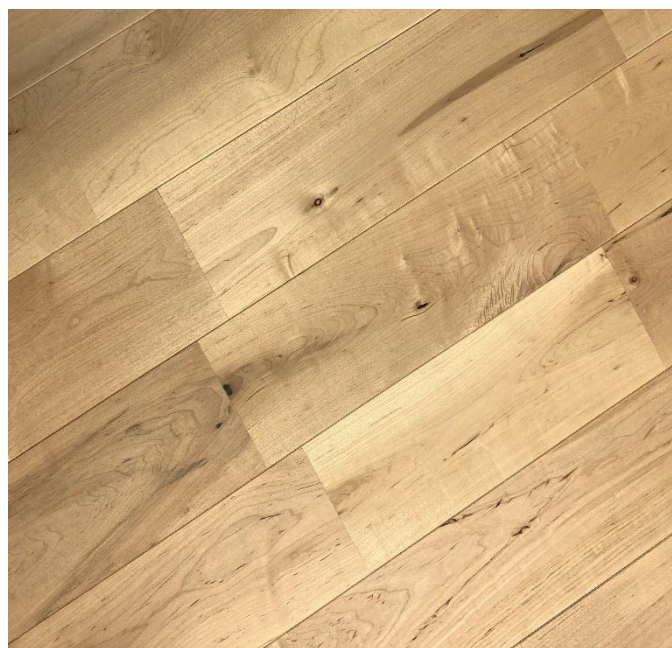

--- 規格 / 仕様 (MAPLE FLOORING) -----

タイプ	グレード	サイズ (厚×幅×長さ)mm	入数	仕上がり	定価
UNI	A	15×90×1820	1.638 m²	無塗装	¥27,500/ケース
UNI	A	15×90×1820	1.638 m²	ウレタン塗装	¥28,500/ケース
UNI	A	15×90×1820	1.638 m²	自然塗装	¥29,000/ケース
UNI	C	15×90×1820	1.638 m²	無塗装	¥19,000/ケース
UNI	C	15×90×1820	1.638 m²	自然塗装	¥20,500/ケース

UNI	A	15×120×1820	1.529 m²	無塗装	¥27,500/ケース
UNI	A	15×120×1820	1.529 m²	ウレタン塗装	¥28,500/ケース
UNI	A	15×120×1820	1.529 m²	自然塗装	¥29,000/ケース
UNI	C	15×120×1820	1.529 m²	無塗装	¥19,000/ケース
UNI	C	15×120×1820	1.529 m²	自然塗装	¥20,500/ケース
UNI	CD	15×120×1820	1.529 m²	自然塗装	¥17,000/ケース

C グレード